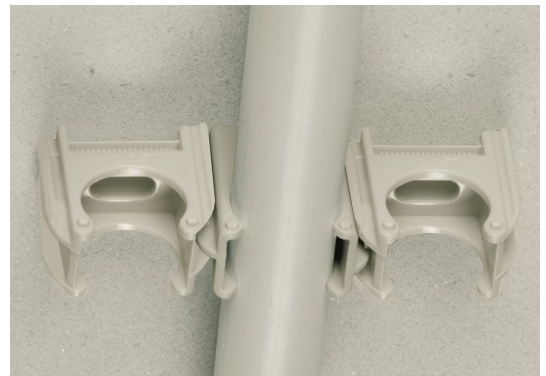

SC 19-20 Schuss-Clip 31400

CE

Anwendungsbereiche:

Zur Rohrverlegung auf Betonwänden und Decken mittels Schussapparat geeignet.

Installationsanleitung:

Den SC auf die Mündung des Schussapparates aufrasten und dann wie in der Bedienungsanleitung des jeweiligen Schussapparates beschrieben, am Beton befestigen.

Produktdetails:

Farbe:	hellgrau
Inhalt Pkg./Karton	100 / 2.400

Produktvorteile/Eigenschaften:

Deutliche Zeitersparnis gegenüber herkömmlichen Befestigungsmethoden. Durch einfaches Aufschieben kann an beiden Seiten ein EC Euro-Clip angereicht werden. Mit einem Schuss können bis zu 3 Rohrleitungen montiert werden.

Technische Daten:

Material	PP Temperaturbereich: -10 °C bis +85 °C silikonfrei halogenfrei

Gewicht pro Stück 3,54 g

GTIN (EAN)

Schnabl Stecktechnik GmbH
Bahnhofplatz 1, Postfach 63, 3100 St. Pölten, Austria
Telefon +43(0)2742/22167-0, Telefax +43(0)2742/22167-50
office@schnabl.works, www.schnabl.works

Stand: 8/2018

Schnabl®
time saving products