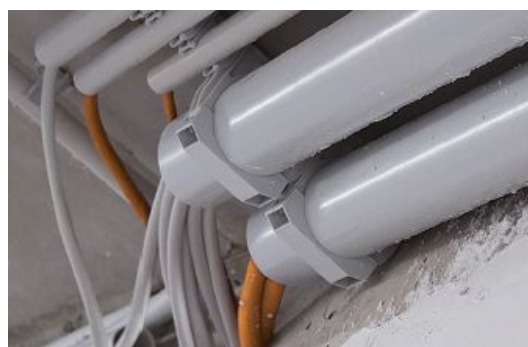

UVB 16 Universal-Verschlussbügel

34021

Anwendungsbereiche:

Der EC Euro-Clip erfüllt in Verbindung mit dem UVB die Anforderungen einer geschlossenen Schelle, die ggf. bei hohen Temperaturen erforderlich sind. Dadurch wird das Herausrutschen der Rohre verhindert.

Installationsanleitung:

- UVB auf den EC mit eingelegten Rohren aufrasten.

Produktdetails:

Farbe:	grau
Inhalt Pkg./Karton	100 / 7.200
geeignet für EC	16

Produktvorteile/Eigenschaften:

Der UVB wird einfach auf den bereits montierten EC geklipst. Mit dem UVB werden selbst Rohre mit schweren Kabelbündeln fest im EC gehalten. Schnelle und leichte Entriegelung mit einem Flachschraubendreher/-zieher.

Technische Daten:

Material	ABS, UV-stabilisiert Temperaturbereich: -20 °C bis +85 °C silikonfrei halogenfrei
Gewicht pro Stück	0,60 g
GTIN (EAN)	9 008439 340217

Mit dem UVB werden selbst Rohre mit schweren Kabelbündeln fest im EC Euro-Clip gehalten.