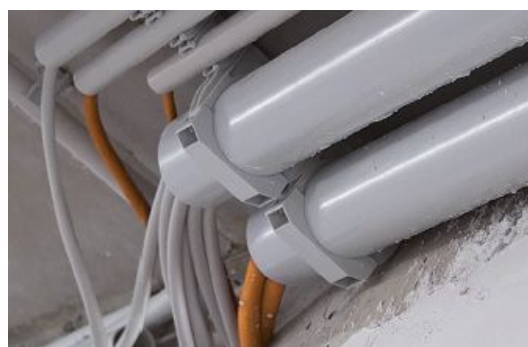

UVB 25 Universal-Verschlussbügel

34121

Anwendungsbereiche:

Der EC Euro-Clip erfüllt in Verbindung mit dem UVB die Anforderungen einer geschlossenen Schelle, die ggf. bei hohen Temperaturen erforderlich sind. Dadurch wird das Herausrutschen der Rohre verhindert.

Installationsanleitung:

- UVB auf den EC mit eingelegten Rohren aufrasten.

Produktdetails:

Farbe:	grau
Inhalt Pkg./Karton	100 / 3.600
geeignet für EC	25

Produktvorteile/Eigenschaften:

Der UVB wird einfach auf den bereits montierten EC geklipst. Mit dem UVB werden selbst Rohre mit schweren Kabelbündeln fest im EC gehalten. Schnelle und leichte Entriegelung mit einem Flachschraubendreher/-zieher.

Technische Daten:

Material	ABS, UV-stabilisiert Temperaturbereich: -20 °C bis +85 °C silikonfrei halogenfrei
Gewicht pro Stück	1,10 g
GTIN (EAN)	9 008439 341214

Mit dem UVB werden selbst Rohre mit schweren Kabelbündeln fest im EC Euro-Clip gehalten.